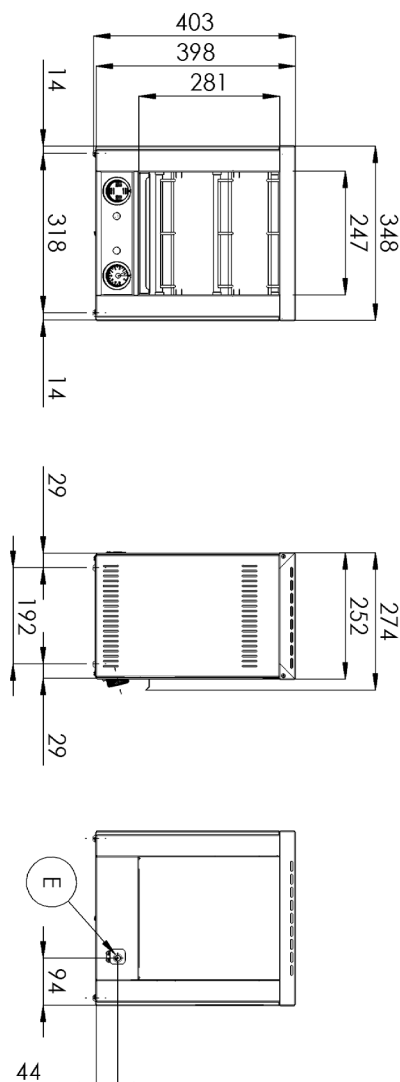

Technický list

Technický výkres

Toaster 4x kleště 2x opékací rošť

Model	Sap kód	00004295
TO 940 GH	Skupina artiklů	Toastery